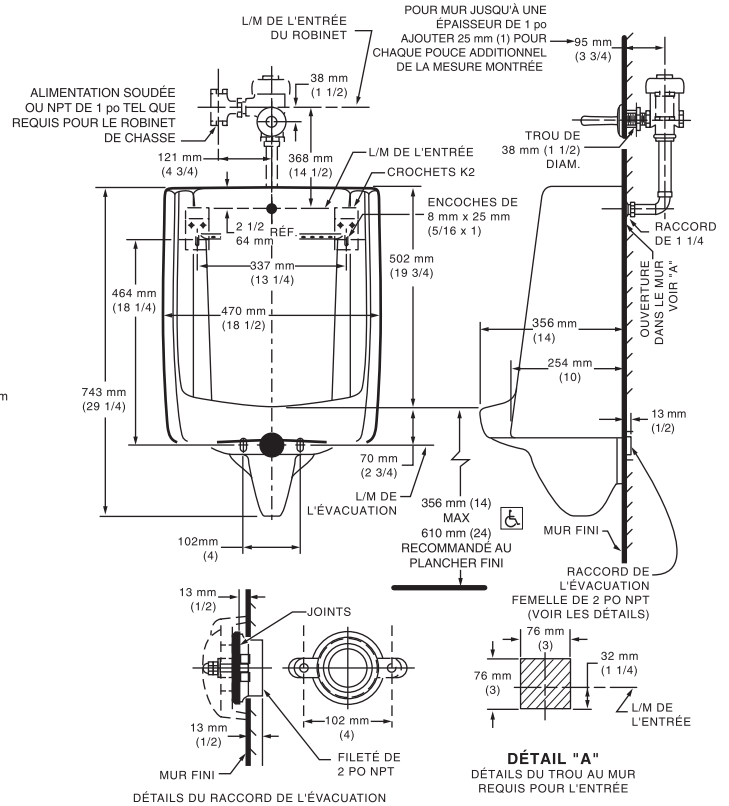

6601 012

6605 027

REMARQUES:

ROBINET DE CHASSE NON INCLUS ET DOIT ÊTRE COMMANDÉ SÉPARÉMENT.
FOURNIR LES RENFORCEMENTS NÉCESSAIRES POUR TOUS LES SUPPORTS.

IMPORTANT: Les dimensions des appareils sont nominales et peuvent varier à l'intérieur des limites de tolérance établies par la norme ANSI.