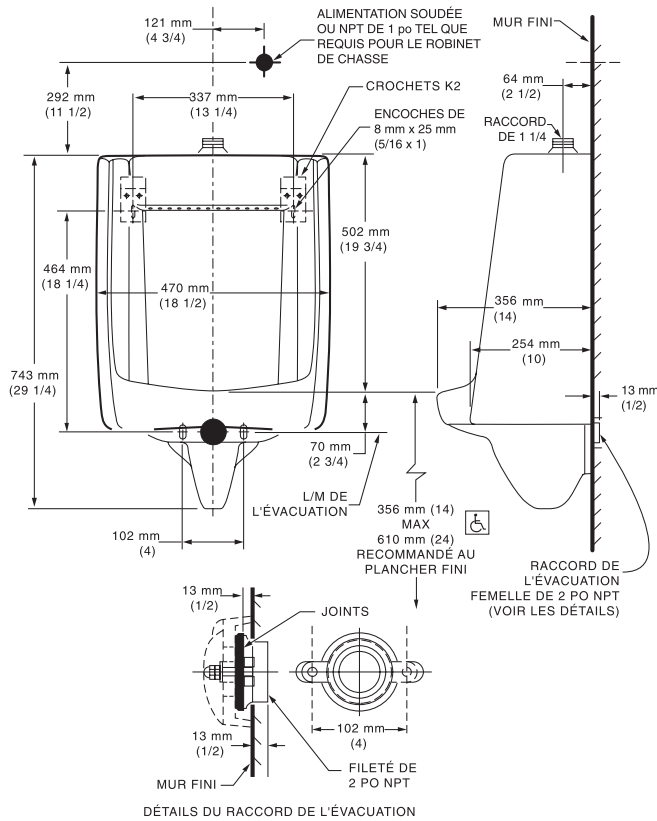

6601 012

6605 027

REMARQUES:

ROBINET DE CHASSE NON INCLUS ET DOIT ÊTRE COMMANDÉ SÉPARÉMENT.
FOURNIR LES RENFORCEMENTS NÉCESSAIRES POUR TOUS LES SUPPORTS.

IMPORTANT: Les dimensions des appareils sont nominales et peuvent varier à l'intérieur des limites de tolérance établies par la norme ANSI.

Ces dimensions sont sujettes à être changées ou discontinuées. Nous ne sommes pas responsables de l'utilisation de pages périmées ou annulées.